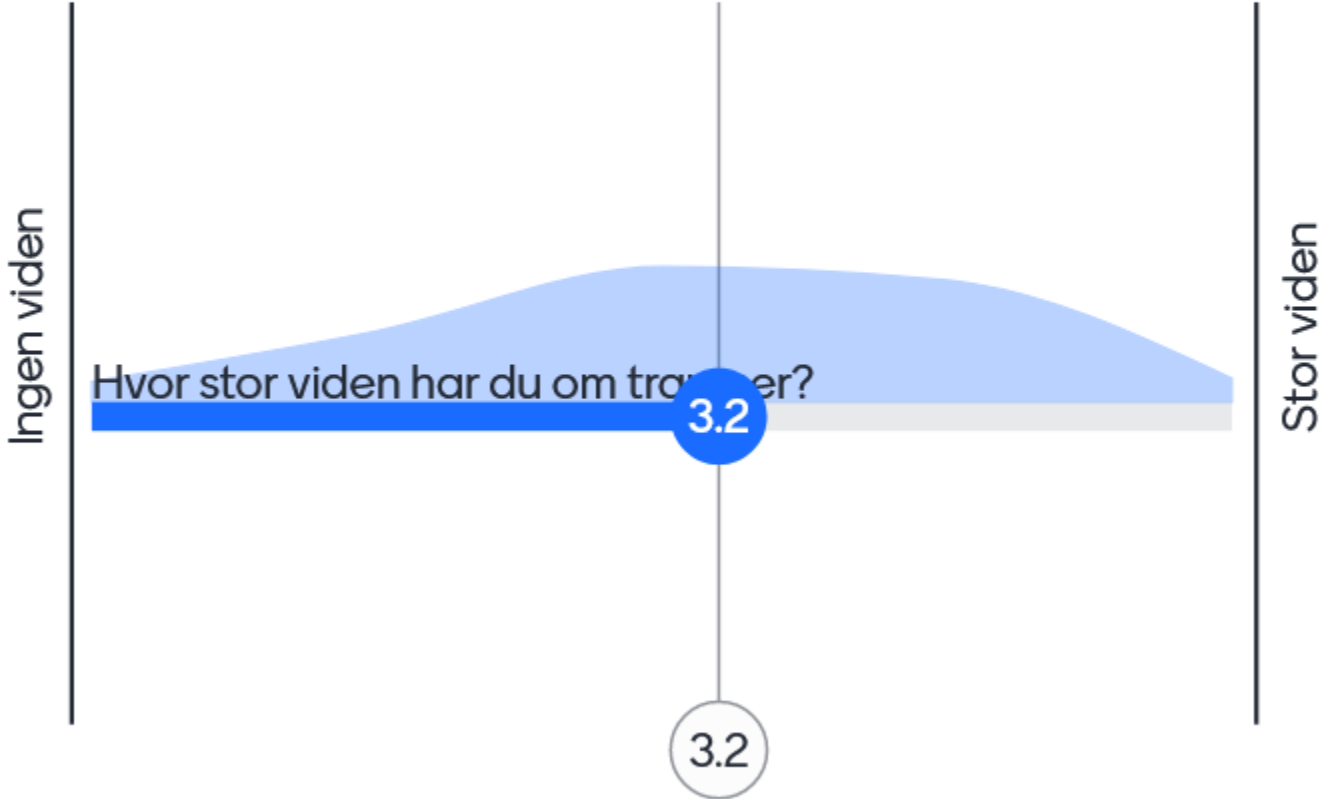

Gå til www.menti.com og brug koden 6380 0721

Din viden

Mentimeter

Hvad betyder traumer for samspillet med borgerne?

Hvad er væsentligt for at organisere tilbud traumebevidst?